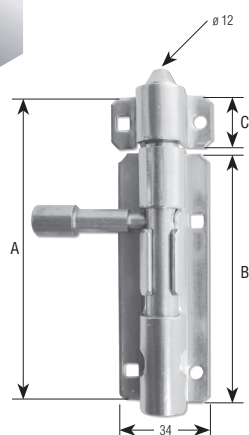

Art. 570

CATENACCI INOX VERTICALI CON FORI

AISI 304

Articolo	A	Nr.F	Ø F	Gr/pz
570A	200	5	3.5	205
570B	300	5	3.5	265
570C	500	5	3.5	405

Dimensioni in mm

CATENACCI INOX

Art. 580

CATENACCI INOX PORTALUCCHETTO LEGGERI AD ASTA TONDA

AISI 304

Articolo	A	C	Nr.F	Ø F	Gr/pz
580A	105	30	6	4.1	128
580B	145	45	8	4.1	173

Dimensioni in mm

Art. 585

CATENACCI INOX PESANTI PORTALUCCHETTO CON FORI

AISI 304

Articolo	A	B	C	Nr.F	Ø F	Gr/pz
585A	115	95	20	6	5	125
585B	150	110	40	8	5	159
585C	200	135	65	10	5	210

Dimensioni in mm

I VALORI EVIDENZIATI IN TABELLA DIFFERISCONO DALL'IMMAGINE ILLUSTRATIVA