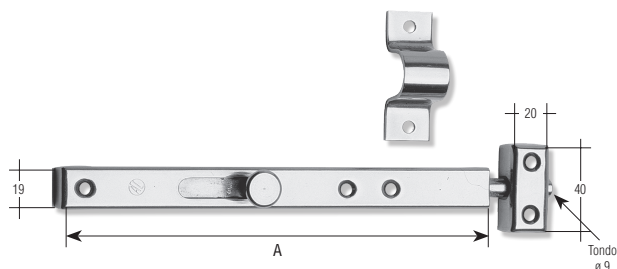

Art. 570

CATENACCI INOX VERTICALI CON FORI

AISI 304

Articolo	A	Nr.F	Ø F	Gr/pz
570A	200	5	3.5	205
570B	300	5	3.5	265
570C	500	5	3.5	405

Dimensioni in mm

CATENACCI INOX

Art. 580

CATENACCI INOX PORTALUCCHETTO LEGGERI AD ASTA TONDA

AISI 304

Articolo	A	C	Nr.F	Ø F	Gr/pz
580A	105	30	6	4.1	128
580B	145	45	8	4.1	173

Dimensioni in mm

Art. 585

CATENACCI INOX PESANTI PORTALUCCHETTO CON FORI

AISI 304

Articolo	A	B	C	Nr.F	Ø F	Gr/pz
585A	115	95	20	6	5	125
585B	150	110	40	8	5	159
585C	200	135	65	10	5	210

Dimensioni in mm

I VALORI EVIDENZIATI IN TABELLA DIFFERISCONO DALL'IMMAGINE ILLUSTRATIVA