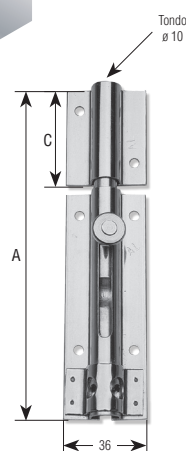

Art. 570

CATENACCI INOX VERTICALI CON FORI

AISI 304

Articolo	A	Nr.F	Ø F	Gr/pz
570A	200	5	3.5	205
570B	300	5	3.5	265
570C	500	5	3.5	405

Dimensioni in mm

CATENACCI INOX

Art. 580

CATENACCI INOX PORTALUCCHETTO LEGGERI AD ASTA TONDA

AISI 304

Articolo	A	C	Nr.F	Ø F	Gr/pz
580A	105	30	6	4.1	128
580B	145	45	8	4.1	173

Dimensioni in mm

Art. 585

CATENACCI INOX PESANTI PORTALUCCHETTO CON FORI

AISI 304

Articolo	A	B	C	Nr.F	Ø F	Gr/pz
585A	115	95	20	6	5	125
585B	150	110	40	8	5	159
585C	200	135	65	10	5	210

Dimensioni in mm

I VALORI EVIDENZIATI IN TABELLA DIFFERISCONO DALL'IMMAGINE ILLUSTRATIVA