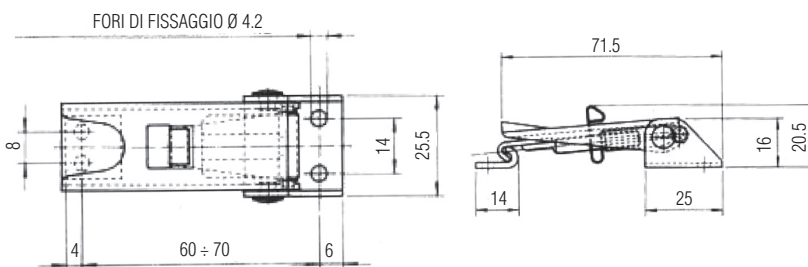

Art. 700 Z

CHIUSURA A LEVA INOX CON MOLLA DI SICUREZZA

Articolo	Carico max lavoro	Carico max tensione
• 700Z	1000N	2000N

Dimensioni in mm
• A richiesta

Art. 700 K

CHIUSURA A LEVA INOX

Articolo	Carico max lavoro	Carico max tensione
700K	500N	900N

Dimensioni in mm