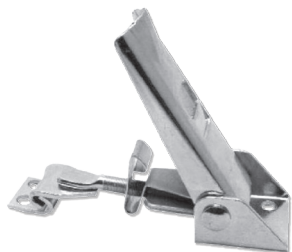

Art. 700 Z

CHIUSURA A LEVA INOX CON MOLLA DI SICUREZZA

Articolo	Carico max lavoro	Carico max tensione
• 700Z	1000N	2000N

Dimensioni in mm
• A richiesta

Art. 700 K

CHIUSURA A LEVA INOX

Articolo	Carico max lavoro	Carico max tensione
700K	500N	900N