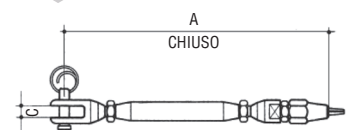

Art. 3462

TENDITORI CON TERMINALE RAPIDO

AISI 316

Articolo	Misura	Ø fune mm	A mm	B mm	C mm	PESO g/cad
3462A	6	3	165	220	6	80
3462B	8	4	185	250	8	150
3462C	10	5	220	295	10	270
3462D	12	6	290	390	12	570
3462D7	14	7	300	410	14	690
3462E	16	8	350	500	16	1030

Art. 3464

TENDITORI PARAFIL

AISI 316

Articolo	Misura	A mm	B mm	C mm	D mm	PESO g/cad
3464K	7	185	240	6	12	90
3464L	9	190	260	6	14	110

Art. 3466

TERMINALI RAPIDI AD OCCHIO

AISI 316

Articolo	Misura Ø fune mm	A mm	B mm	C mm	L mm	PESO g/cad
3466A	2.5-3	6	5.2	14	48	20
3466B	4	8	8	16	55	40
3466C	5	10	10	18	70	70
3466D	6	11	11	26	85	110
3466D7	7	11	11	27	87	110
3466E	8	13	11	30	100	190
3466F	10	16	11	40	130	350
3466G	12	19	18	43	140	810
3466H	14	22	21	46	150	940
3466J	16	25	24	53	170	1380