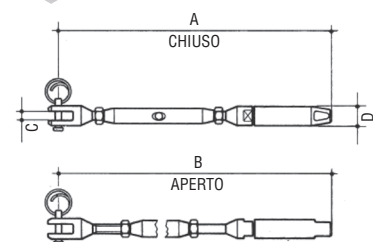

Art. 3462

TENDITORI CON TERMINALE RAPIDO

AISI 316

Articolo	Misura	Ø fune mm	A mm	B mm	C mm	PESO g/cad
3462A	6	3	165	220	6	80
3462B	8	4	185	250	8	150
3462C	10	5	220	295	10	270
3462D	12	6	290	390	12	570
3462D7	14	7	300	410	14	690
3462E	16	8	350	500	16	1030

Art. 3464

TENDITORI PARAFIL

AISI 316

Articolo	Misura	A mm	B mm	C mm	D mm	PESO g/cad
3464K	7	185	240	6	12	90
3464L	9	190	260	6	14	110

Art. 3466

TERMINALI RAPIDI AD OCCHIO

AISI 316

Articolo	Misura Ø fune mm	A mm	B mm	C mm	L mm	PESO g/cad
3466A	2.5-3	6	5.2	14	48	20
3466B	4	8	8	16	55	40
3466C	5	10	10	18	70	70
3466D	6	11	11	26	85	110
3466D7	7	11	11	27	87	110
3466E	8	13	11	30	100	190
3466F	10	16	11	40	130	350
3466G	12	19	18	43	140	810
3466H	14	22	21	46	150	940
3466J	16	25	24	53	170	1380