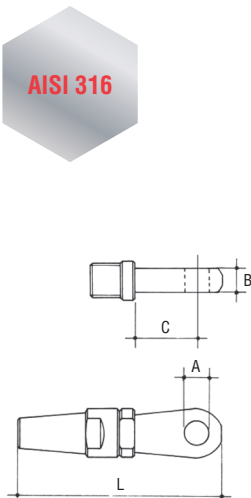

Art. 3462

TENDITORI CON TERMINALE RAPIDO

AISI 316

Articolo	Misura	Ø fune mm	A mm	B mm	C mm	PESO g/cad
3462A	6	3	165	220	6	80
3462B	8	4	185	250	8	150
3462C	10	5	220	295	10	270
3462D	12	6	290	390	12	570
3462D7	14	7	300	410	14	690
3462E	16	8	350	500	16	1030

Art. 3464

TENDITORI PARAFIL

AISI 316

Articolo	Misura	A mm	B mm	C mm	D mm	PESO g/cad
3464K	7	185	240	6	12	90
3464L	9	190	260	6	14	110

Art. 3466

TERMINALI RAPIDI AD OCCHIO

AISI 316

Articolo	Misura Ø fune mm	A mm	B mm	C mm	L mm	PESO g/cad
3466A	2.5-3	6	5.2	14	48	20
3466B	4	8	8	16	55	40
3466C	5	10	10	18	70	70
3466D	6	11	11	26	85	110
3466D7	7	11	11	27	87	110
3466E	8	13	11	30	100	190
3466F	10	16	11	40	130	350
3466G	12	19	18	43	140	810
3466H	14	22	21	46	150	940
3466J	16	25	24	53	170	1380