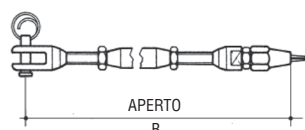

Art. 3462

TENDITORI CON TERMINALE RAPIDO

AISI 316

Articolo	Misura	Ø fune mm	A mm	B mm	C mm	PESO g/cad
3462A	6	3	165	220	6	80
3462B	8	4	185	250	8	150
3462C	10	5	220	295	10	270
3462D	12	6	290	390	12	570
3462D7	14	7	300	410	14	690
3462E	16	8	350	500	16	1030

Art. 3464

TENDITORI PARAFIL

AISI 316

Articolo	Misura	A mm	B mm	C mm	D mm	PESO g/cad
3464K	7	185	240	6	12	90
3464L	9	190	260	6	14	110

Art. 3466

TERMINALI RAPIDI AD OCCHIO

AISI 316

Articolo	Misura Ø fune mm	A mm	B mm	C mm	L mm	PESO g/cad
3466A	2.5-3	6	5.2	14	48	20
3466B	4	8	8	16	55	40
3466C	5	10	10	18	70	70
3466D	6	11	11	26	85	110
3466D7	7	11	11	27	87	110
3466E	8	13	11	30	100	190
3466F	10	16	11	40	130	350
3466G	12	19	18	43	140	810
3466H	14	22	21	46	150	940
3466J	16	25	24	53	170	1380