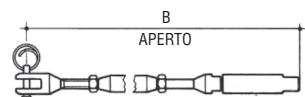

Art. 3462

TENDITORI CON TERMINALE RAPIDO

AISI 316

Articolo	Misura	Ø fune mm	A mm	B mm	C mm	PESO g/cad
3462A	6	3	165	220	6	80
3462B	8	4	185	250	8	150
3462C	10	5	220	295	10	270
3462D	12	6	290	390	12	570
3462D7	14	7	300	410	14	690
3462E	16	8	350	500	16	1030

Art. 3464

TENDITORI PARAFIL

AISI 316

Articolo	Misura	A mm	B mm	C mm	D mm	PESO g/cad
3464K	7	185	240	6	12	90
3464L	9	190	260	6	14	110

Art. 3466

TERMINALI RAPIDI AD OCCHIO

AISI 316

Articolo	Misura Ø fune mm	A mm	B mm	C mm	L mm	PESO g/cad
3466A	2.5-3	6	5.2	14	48	20
3466B	4	8	8	16	55	40
3466C	5	10	10	18	70	70
3466D	6	11	11	26	85	110
3466D7	7	11	11	27	87	110
3466E	8	13	11	30	100	190
3466F	10	16	11	40	130	350
3466G	12	19	18	43	140	810
3466H	14	22	21	46	150	940
3466J	16	25	24	53	170	1380