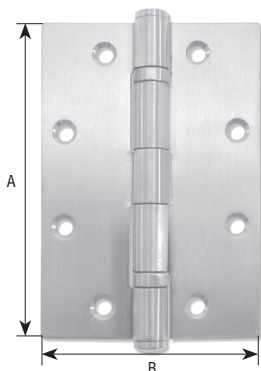

Art. 154

CERNIERE INOX AISI 304 SATINATA

Articolo	A	B	Ø Cerniera	SP	Nr.F	Ø F	Gr/pz
154A	76	76	14	3	6	5	188
154B	102	76	14	3	8	6	251
154C	102	89	14	3	8	6	277
154D	127	89	14	3	8	6	351

Dimensioni in mm

Art. 155

CERNIERE INOX AISI 304 SATINATA

Articolo	A	B	Ø Cerniera	SP	Nr.F	Ø F	Gr/pz
155A	114	102	15	3.5	8	7.5	401

Dimensioni in mm

Art. 156

CERNIERE INOX LUCIDE

Articolo	A	B	Ø Cerniera	SP	Nr.F	Ø F	Gr/pz
156A	60	90	14.5	3	4	6	170

Dimensioni in mm

I VALORI EVIDENZIATI IN TABELLA DIFFERISCONO DALL'IMMAGINE ILLUSTRATIVA