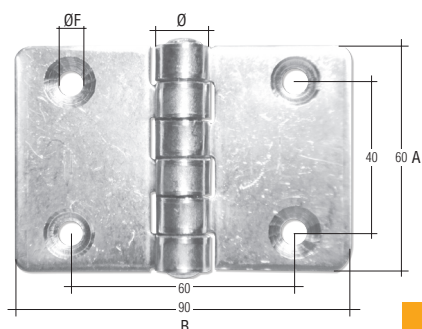

Art. 154

CERNIERE INOX AISI 304 SATINATA

Articolo	A	B	Ø Cerniera	SP	Nr.F	Ø F	Gr/pz
154A	76	76	14	3	6	5	188
154B	102	76	14	3	8	6	251
154C	102	89	14	3	8	6	277
154D	127	89	14	3	8	6	351

Dimensioni in mm

Art. 155

CERNIERE INOX AISI 304 SATINATA

Articolo	A	B	Ø Cerniera	SP	Nr.F	Ø F	Gr/pz
155A	114	102	15	3.5	8	7.5	401

Dimensioni in mm

Art. 156

CERNIERE INOX LUCIDE

Articolo	A	B	Ø Cerniera	SP	Nr.F	Ø F	Gr/pz
156A	60	90	14.5	3	4	6	170

Dimensioni in mm

I VALORI EVIDENZIATI IN TABELLA DIFFERISCONO DALL'IMMAGINE ILLUSTRATIVA