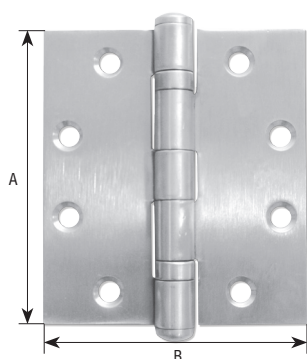

Art. 154

CERNIERE INOX AISI 304 SATINATA

Articolo	A	B	Ø Cerniera	SP	Nr.F	Ø F	Gr/pz
154A	76	76	14	3	6	5	188
154B	102	76	14	3	8	6	251
154C	102	89	14	3	8	6	277
154D	127	89	14	3	8	6	351

Dimensioni in mm

Art. 155

CERNIERE INOX AISI 304 SATINATA

Articolo	A	B	Ø Cerniera	SP	Nr.F	Ø F	Gr/pz
155A	114	102	15	3.5	8	7.5	401

Dimensioni in mm

Art. 156

CERNIERE INOX LUCIDE

Articolo	A	B	Ø Cerniera	SP	Nr.F	Ø F	Gr/pz
156A	60	90	14.5	3	4	6	170

Dimensioni in mm

I VALORI EVIDENZIATI IN TABELLA DIFFERISCONO DALL'IMMAGINE ILLUSTRATIVA