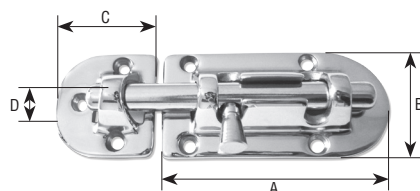

Art. 555

CATENACCI INOX FRONTALI 20mm - ASTA Ø 10mm

Articolo	A	Nr.Fori	Ø Fori	Gr/pz
555A	150	2	4	109
555B	200	2	4	134
555C	250	2	4	157
555D	300	2	4	171
555E	400	2	4	215

Dimensioni in mm

Art. 560

CATENACCI INOX TRASVERSALI LEGGERI AD ASTA TONDA

Articolo	A	L	Nr.F	Ø F	Gr/pz
560A	80.5	30	6	4	104
560B	120.5	45	8	4.1	152

Dimensioni in mm

Art. 565

CATENACCI INOX AISI 316 ARROTONDATI

Articolo	A	B	C	D	Sp.
565A	45	30	15	9.5	2.3
565B	76	38	36	9.5	4.0

Dimensioni in mm

I VALORI EVIDENZIATI IN TABELLA DIFFERISCONO DALL'IMMAGINE ILLUSTRATIVA