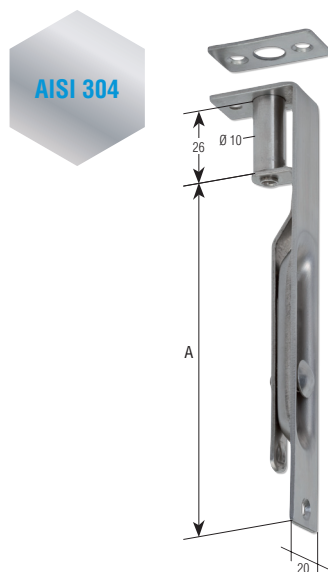

Art. 555

CATENACCI INOX FRONTALI 20mm - ASTA Ø 10mm

Articolo	A	Nr.Fori	Ø Fori	Gr/pz
555A	150	2	4	109
555B	200	2	4	134
555C	250	2	4	157
555D	300	2	4	171
555E	400	2	4	215

Dimensioni in mm

Art. 560

CATENACCI INOX TRASVERSALI LEGGERI AD ASTA TONDA

Articolo	A	L	Nr.F	Ø F	Gr/pz
560A	80.5	30	6	4	104
560B	120.5	45	8	4.1	152

Dimensioni in mm

Art. 565

CATENACCI INOX AISI 316 ARROTONDATI

Articolo	A	B	C	D	Sp.
565A	45	30	15	9.5	2.3
565B	76	38	36	9.5	4.0

Dimensioni in mm

I VALORI EVIDENZIATI IN TABELLA DIFFERISCONO DALL'IMMAGINE ILLUSTRATIVA