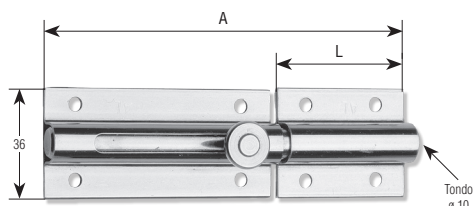

Art. 555

CATENACCI INOX FRONTALI 20mm - ASTA Ø 10mm

Articolo	A	Nr.Fori	Ø Fori	Gr/pz
555A	150	2	4	109
555B	200	2	4	134
555C	250	2	4	157
555D	300	2	4	171
555E	400	2	4	215

Dimensioni in mm

Art. 560

CATENACCI INOX TRASVERSALI LEGGERI AD ASTA TONDA

Articolo	A	L	Nr.F	Ø F	Gr/pz
560A	80.5	30	6	4	104
560B	120.5	45	8	4.1	152

Dimensioni in mm

Art. 565

CATENACCI INOX AISI 316 ARROTONDATI

Articolo	A	B	C	D	Sp.
565A	45	30	15	9.5	2.3
565B	76	38	36	9.5	4.0

Dimensioni in mm

I VALORI EVIDENZIATI IN TABELLA DIFFERISCONO DALL'IMMAGINE ILLUSTRATIVA