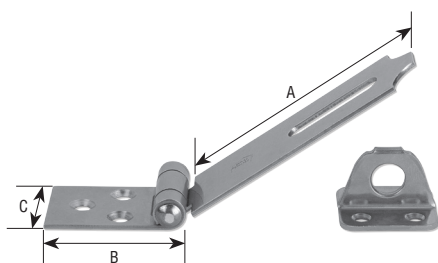

## CHIUSURE PORTALUCCHETTO INOX

Articolo	A	B	C	SP	Nr.Fori	Ø Fori	Gr/pz
690A	80	37	30	1.5	6	3.5	70

Dimensioni in mm

CHIUSURE A LEVA INOX

## CHIUSURE PORTALUCCHETTO INOX

Articolo	A	B	C	SP	Nr.Fori	Ø Fori	Gr/pz
692A	105	50	35	2	7	4.5	180

Dimensioni in mm