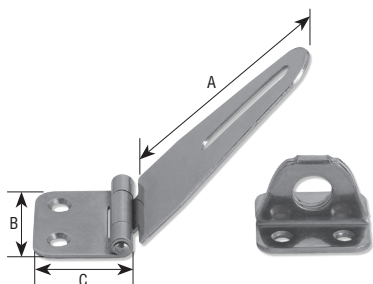

## CHIUSURE PORTALUCCHETTO INOX

Articolo	A	B	C	SP	Nr.Fori	Ø Fori	Gr/pz
690A	80	37	30	1.5	6	3.5	70

Dimensioni in mm

CHIUSURE A LEVA INOX