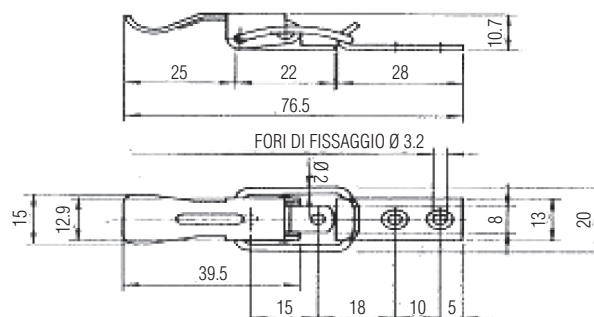

Art. 700 G

CHIUSURA A LEVA INOX CON MOLLA DI SICUREZZA

AISI 304

Articolo	Carico max lavoro	Carico max tensione
700G	550N	1500N

Dimensioni in mm

Art. 700 H

CHIUSURA A LEVA INOX

AISI 304

Articolo	Carico max lavoro	Carico max tensione
700H	400N	1000N

Dimensioni in mm

Art. 700 I

CHIUSURA A LEVA INOX REGOLABILE

AISI 304

Articolo	Carico max lavoro	Carico max tensione
700I	110N	2500N

Dimensioni in mm