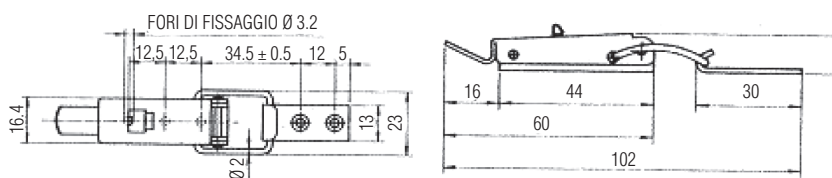

Art. 700 G

CHIUSURA A LEVA INOX CON MOLLA DI SICUREZZA

AISI 304

Articolo	Carico max lavoro	Carico max tensione
700G	550N	1500N

Dimensioni in mm

Art. 700 H

CHIUSURA A LEVA INOX

AISI 304

Articolo	Carico max lavoro	Carico max tensione
700H	400N	1000N

Dimensioni in mm

Art. 700 I

CHIUSURA A LEVA INOX REGOLABILE

AISI 304

Articolo	Carico max lavoro	Carico max tensione
700I	110N	2500N

Dimensioni in mm