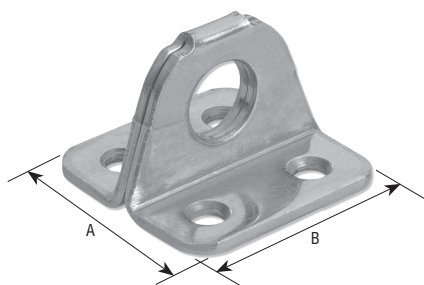

Dimensioni in mm

Art. 694
CHIUSURE PORTALUCCHETTO INOX

Articolo	A	B	C	SP	Nr.Fori	Ø Fori	Gr/pz
694A	100	100	35	2	6	4.5	130

Dimensioni in mm

Art. 696

CHIUSURE INOX PER CASSE PORTALUCCHETTO

Articolo	A	B	Nr.Fori	Ø Fori	Gr/pz
696A	109	36	2	4	83

Dimensioni in mm

Art. 697

RISCONTRO INOX PER CHIUSURE

Articolo	A	B	SP	Nr.Fori	Ø Fori	Gr/pz
697A	35	35	2	4	3.5	45

Dimensioni in mm

Art. 698

GANCI INOX PER CHIUSURE PER CASSE (solo gancio)

Articolo	A	B	SP	Nr.Fori	Ø Fori	Gr/pz
698A	83	25	2	3	4.5	32

Dimensioni in mm

Art. 700 A

CHIUSURA A LEVA INOX

AISI 304

Articolo	Carico max lavoro	Carico max tensione
700A	550N	1500N

Dimensioni in mm

FORI DI FISSAGGIO Ø 3.5

Art. 700 B

CHIUSURA A LEVA INOX

AISI 304

Articolo	Carico max lavoro	Carico max tensione
700B	550N	1500N

Dimensioni in mm

FORI DI FISSAGGIO Ø 3.2

Art. 700 C

CHIUSURA A LEVA INOX

AISI 304