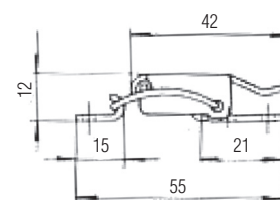

Dimensioni in mm

Art. 700 A

CHIUSURA A LEVA INOX

AISI 304

Articolo	Carico max lavoro	Carico max tensione
700A	550N	1500N

Dimensioni in mm

FORI DI FISSAGGIO Ø 3.5

Art. 700 B

CHIUSURA A LEVA INOX

AISI 304

Articolo	Carico max lavoro	Carico max tensione
700B	550N	1500N

Dimensioni in mm

FORI DI FISSAGGIO Ø 3.2

Art. 700 C

CHIUSURA A LEVA INOX

AISI 304

Articolo	Carico max lavoro	Carico max tensione
700C	1000N	2500N

Dimensioni in mm

FORI DI FISSAGGIO Ø 4.1

Art. 700 D

CHIUSURA A LEVA INOX CON PORTA LUCCHETTO

Articolo	Carico max lavoro	Carico max tensione
700D	1000N	2500N

Dimensioni in mm

Art. 700 E

CHIUSURA A LEVA INOX

Articolo	Carico max lavoro	Carico max tensione
700E	550N	1500N

Dimensioni in mm

Art. 700 F

CHIUSURA A LEVA INOX CON PORTA LUCCHETTO

Articolo	Carico max lavoro	Carico max tensione
700F	550N	1500N