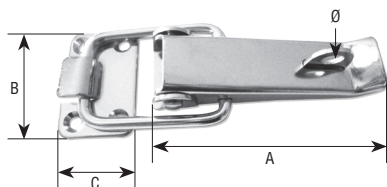

Art. 700 X

CHIUSURA A LEVA INOX REGOLABILE CON ARRESTO DI SICUREZZA

Articolo	Carico max lavoro	Carico max tensione
700X	1100N	2500N

Dimensioni in mm

Art. 700J

CHIUSURA A LEVA INOX CON PORTALUCCHETTO

Articolo	A	B	C	Ø
700J	72	35	24	6.5