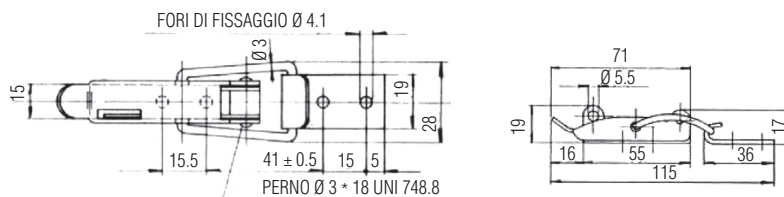

Articolo	Carico max lavoro	Carico max tensione
700C	1000N	2500N

Dimensioni in mm

FORI DI FISSAGGIO Ø 4.1

Art. 700 D

CHIUSURA A LEVA INOX CON PORTA LUCCHETTO

Articolo	Carico max lavoro	Carico max tensione
700D	1000N	2500N

Dimensioni in mm

Art. 700 E

CHIUSURA A LEVA INOX

Articolo	Carico max lavoro	Carico max tensione
700E	550N	1500N

Dimensioni in mm

Art. 700 F

CHIUSURA A LEVA INOX CON PORTA LUCCHETTO

Articolo	Carico max lavoro	Carico max tensione
700F	550N	1500N

Dimensioni in mm

Art. 700 G

CHIUSURA A LEVA INOX CON MOLLA DI SICUREZZA

AISI 304

Articolo	Carico max lavoro	Carico max tensione
700G	550N	1500N

Dimensioni in mm

Art. 700 H

CHIUSURA A LEVA INOX