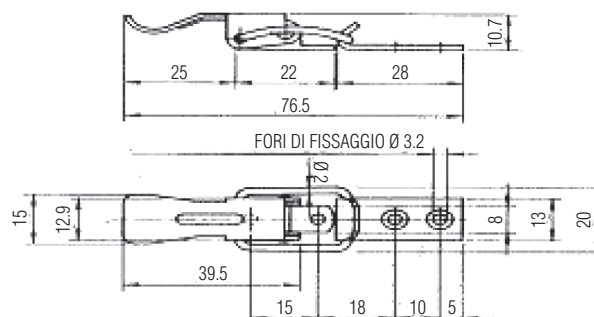

Dimensioni in mm

Art. 700 E

CHIUSURA A LEVA INOX

Articolo	Carico max lavoro	Carico max tensione
700E	550N	1500N

Dimensioni in mm

Art. 700 F

CHIUSURA A LEVA INOX CON PORTA LUCCHETTO

Articolo	Carico max lavoro	Carico max tensione
700F	550N	1500N

Dimensioni in mm

Art. 700 G

CHIUSURA A LEVA INOX CON MOLLA DI SICUREZZA

AISI 304

Articolo	Carico max lavoro	Carico max tensione
700G	550N	1500N

Dimensioni in mm

Art. 700 H

CHIUSURA A LEVA INOX

AISI 304

Articolo	Carico max lavoro	Carico max tensione
700H	400N	1000N

Dimensioni in mm

Art. 700 I

CHIUSURA A LEVA INOX REGOLABILE

AISI 304

Articolo	Carico max lavoro	Carico max tensione
700I	110N	2500N

Dimensioni in mm