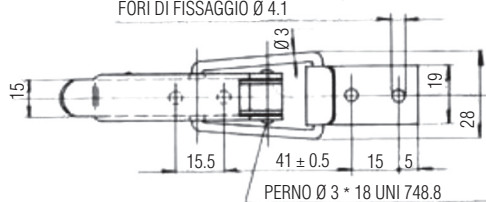

Dimensioni in mm

Art. 700 A

CHIUSURA A LEVA INOX

AISI 304

Articolo	Carico max lavoro	Carico max tensione
700A	550N	1500N

Dimensioni in mm

FORI DI FISSAGGIO Ø 3.5

Art. 700 B

CHIUSURA A LEVA INOX

AISI 304

Articolo	Carico max lavoro	Carico max tensione
700B	550N	1500N

Dimensioni in mm

FORI DI FISSAGGIO Ø 3.2

Art. 700 C

CHIUSURA A LEVA INOX

AISI 304

Articolo	Carico max lavoro	Carico max tensione
700C	1000N	2500N

Dimensioni in mm

FORI DI FISSAGGIO Ø 4.1

Art. 700 D

CHIUSURA A LEVA INOX CON PORTA LUCCHETTO

Articolo	Carico max lavoro	Carico max tensione
700D	1000N	2500N

Dimensioni in mm

Art. 700 E

CHIUSURA A LEVA INOX

Articolo	Carico max lavoro	Carico max tensione
700E	550N	1500N

Dimensioni in mm

Art. 700 F

CHIUSURA A LEVA INOX CON PORTA LUCCHETTO

Articolo	Carico max lavoro	Carico max tensione
700F	550N	1500N