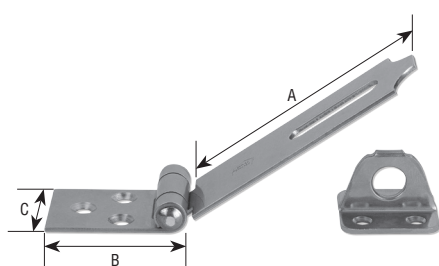

Art. 690
CHIUSURE PORTALUCCHETTO INOX

Articolo	A	B	C	SP	Nr.Fori	Ø Fori	Gr/pz
690A	80	37	30	1.5	6	3.5	70

Dimensioni in mm

CHIUSURE A LEVA INOX
Art. 692
CHIUSURE PORTALUCCHETTO INOX

Articolo	A	B	C	SP	Nr.Fori	Ø Fori	Gr/pz
692A	105	50	35	2	7	4.5	180

Dimensioni in mm

Art. 694
CHIUSURE PORTALUCCHETTO INOX

Articolo	A	B	C	SP	Nr.Fori	Ø Fori	Gr/pz
694A	100	100	35	2	6	4.5	130

Dimensioni in mm

Art. 696

CHIUSURE INOX PER CASSE PORTALUCCHETTO

Articolo	A	B	Nr.Fori	Ø Fori	Gr/pz
696A	109	36	2	4	83

Dimensioni in mm

Art. 697

RISCONTRO INOX PER CHIUSURE

Articolo	A	B	SP	Nr.Fori	Ø Fori	Gr/pz
697A	35	35	2	4	3.5	45

Dimensioni in mm

Art. 698

GANCI INOX PER CHIUSURE PER CASSE (solo gancio)

Articolo	A	B	SP	Nr.Fori	Ø Fori	Gr/pz
698A	83	25	2	3	4.5	32

Dimensioni in mm

Art. 700 A

CHIUSURA A LEVA INOX

AISI 304

Articolo	Carico max lavoro	Carico max tensione
700A	550N	1500N

Dimensioni in mm

FORI DI FISSAGGIO Ø 3.5

Art. 700 B