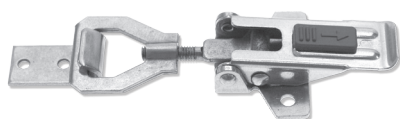

Art. 700 X

CHIUSURA A LEVA INOX REGOLABILE CON ARRESTO DI SICUREZZA