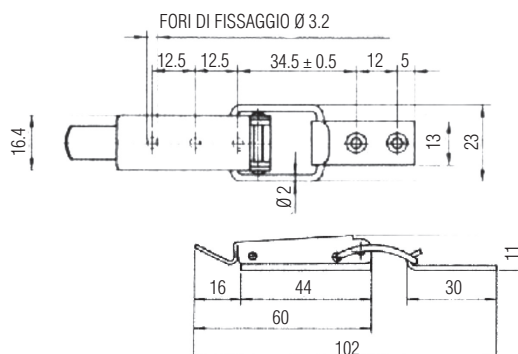

Articolo	Carico max lavoro	Carico max tensione
700C	1000N	2500N

Dimensioni in mm

FORI DI FISSAGGIO Ø 4.1

Art. 700 D

CHIUSURA A LEVA INOX CON PORTA LUCCHETTO

Articolo	Carico max lavoro	Carico max tensione
700D	1000N	2500N

Dimensioni in mm

Art. 700 E

CHIUSURA A LEVA INOX

Articolo	Carico max lavoro	Carico max tensione
700E	550N	1500N

Dimensioni in mm

Art. 700 F

CHIUSURA A LEVA INOX CON PORTA LUCCHETTO

Articolo	Carico max lavoro	Carico max tensione
700F	550N	1500N

Dimensioni in mm

Art. 700 G

CHIUSURA A LEVA INOX CON MOLLA DI SICUREZZA

AISI 304

Articolo	Carico max lavoro	Carico max tensione
700G	550N	1500N

Dimensioni in mm

Art. 700 H

CHIUSURA A LEVA INOX

AISI 304

Articolo	Carico max lavoro	Carico max tensione
700H	400N	1000N

Dimensioni in mm

Art. 700 I

CHIUSURA A LEVA INOX REGOLABILE

AISI 304

Articolo	Carico max lavoro	Carico max tensione
700I	110N	2500N

Dimensioni in mm