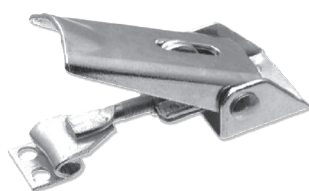

CHIUSURA A LEVA INOX

AISI 304

Articolo	Carico max lavoro	Carico max tensione
• 700U	1000N	2000N

Dimensioni in mm
• A richiesta

Art. 700 V

CHIUSURA A LEVA INOX CON PORTALUCCHETTO

AISI 304

Articolo	Carico max lavoro	Carico max tensione
• 700V	1000N	2000N

Dimensioni in mm
• A richiesta

Art. 700 Z

CHIUSURA A LEVA INOX CON MOLLA DI SICUREZZA

Articolo	Carico max lavoro	Carico max tensione
• 700Z	1000N	2000N

Dimensioni in mm
• A richiesta

Art. 700 K

CHIUSURA A LEVA INOX