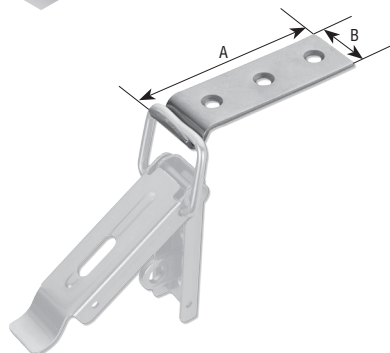

Dimensioni in mm

Art. 697

RISCONTRO INOX PER CHIUSURE

Articolo	A	B	SP	Nr.Fori	Ø Fori	Gr/pz
697A	35	35	2	4	3.5	45

Dimensioni in mm

Art. 698

GANCI INOX PER CHIUSURE PER CASSE (solo gancio)

Articolo	A	B	SP	Nr.Fori	Ø Fori	Gr/pz
698A	83	25	2	3	4.5	32

Dimensioni in mm

Art. 700 A

CHIUSURA A LEVA INOX

AISI 304

Articolo	Carico max lavoro	Carico max tensione
700A	550N	1500N

Dimensioni in mm

FORI DI FISSAGGIO Ø 3.5

Art. 700 B