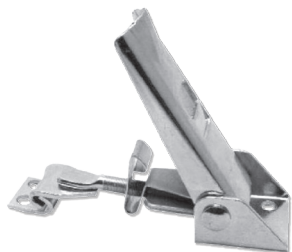

CHIUSURA A LEVA INOX

AISI 304

Articolo	Carico max lavoro	Carico max tensione
• 700U	1000N	2000N

Dimensioni in mm
• A richiesta

Art. 700 V

CHIUSURA A LEVA INOX CON PORTALUCCHETTO

AISI 304

Articolo	Carico max lavoro	Carico max tensione
• 700V	1000N	2000N

Dimensioni in mm
• A richiesta

Art. 700 Z

CHIUSURA A LEVA INOX CON MOLLA DI SICUREZZA

Articolo	Carico max lavoro	Carico max tensione
• 700Z	1000N	2000N

Dimensioni in mm
• A richiesta

Art. 700 K

CHIUSURA A LEVA INOX