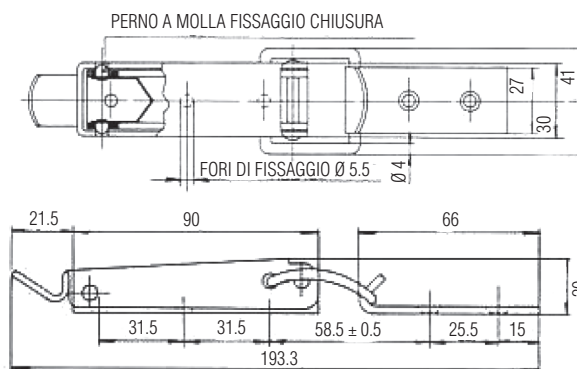

Art. 700 P

CHIUSURA A LEVA INOX

AISI 304

Articolo	Carico max lavoro	Carico max tensione
700P	2000N	4000N

Dimensioni in mm

Art. 700 Q

CHIUSURA A LEVA INOX CON PORTALUCCHETTO

Articolo	Carico max lavoro	Carico max tensione
700Q	2000N	4000N

Dimensioni in mm

Art. 700 R

CHIUSURA A LEVA INOX CON ARRESTO DI SICUREZZA

Articolo	Carico max lavoro	Carico max tensione
700R	2000N	4000N

Dimensioni in mm

Art. 700 S

CHIUSURA A LEVA INOX

Articolo	Carico max lavoro	Carico max tensione
• 700S	2000N	4000N

Dimensioni in mm

• A richiesta

Art. 700 T

CHIUSURA A LEVA INOX

AISI 304

Articolo	Carico max lavoro	Carico max tensione
• 700T	1500N	3000N

Dimensioni in mm
• A richiesta

Art. 700 U

CHIUSURA A LEVA INOX

AISI 304

Articolo	Carico max lavoro	Carico max tensione
• 700U	1000N	2000N

Dimensioni in mm
• A richiesta

Art. 700 V

CHIUSURA A LEVA INOX CON PORTALUCCHETTO

AISI 304

Articolo	Carico max lavoro	Carico max tensione
• 700V	1000N	2000N