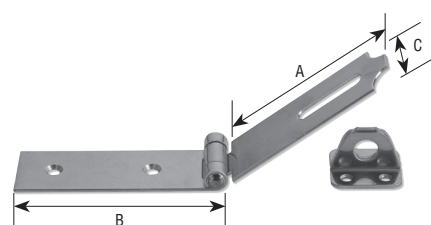

Art. 690
CHIUSURE PORTALUCCHETTO INOX

Articolo	A	B	C	SP	Nr.Fori	Ø Fori	Gr/pz
690A	80	37	30	1.5	6	3.5	70

Dimensioni in mm

CHIUSURE A LEVA INOX
Art. 692
CHIUSURE PORTALUCCHETTO INOX

Articolo	A	B	C	SP	Nr.Fori	Ø Fori	Gr/pz
692A	105	50	35	2	7	4.5	180

Dimensioni in mm

Art. 694
CHIUSURE PORTALUCCHETTO INOX

Articolo	A	B	C	SP	Nr.Fori	Ø Fori	Gr/pz
694A	100	100	35	2	6	4.5	130

Dimensioni in mm

Art. 696

CHIUSURE INOX PER CASSE PORTALUCCHETTO

Articolo	A	B	Nr.Fori	Ø Fori	Gr/pz
696A	109	36	2	4	83

Dimensioni in mm

Art. 697

RISCONTRO INOX PER CHIUSURE

Articolo	A	B	SP	Nr.Fori	Ø Fori	Gr/pz
697A	35	35	2	4	3.5	45

Dimensioni in mm

Art. 698

GANCI INOX PER CHIUSURE PER CASSE (solo gancio)

Articolo	A	B	SP	Nr.Fori	Ø Fori	Gr/pz
698A	83	25	2	3	4.5	32