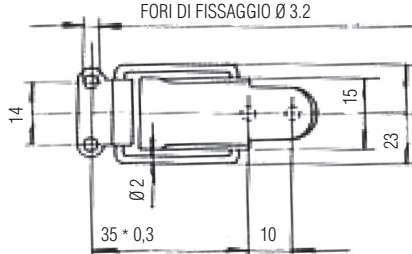

Dimensioni in mm

Art. 700 A

CHIUSURA A LEVA INOX

AISI 304

Articolo	Carico max lavoro	Carico max tensione
700A	550N	1500N

Dimensioni in mm

FORI DI FISSAGGIO Ø 3.5

Art. 700 B

CHIUSURA A LEVA INOX

AISI 304

Articolo	Carico max lavoro	Carico max tensione
700B	550N	1500N

Dimensioni in mm

FORI DI FISSAGGIO Ø 3.2

Art. 700 C

CHIUSURA A LEVA INOX

AISI 304

Articolo	Carico max lavoro	Carico max tensione
700C	1000N	2500N

Dimensioni in mm

FORI DI FISSAGGIO Ø 4.1

Art. 700 D

CHIUSURA A LEVA INOX CON PORTA LUCCHETTO

Articolo	Carico max lavoro	Carico max tensione
700D	1000N	2500N

Dimensioni in mm

Art. 700 E

CHIUSURA A LEVA INOX

Articolo	Carico max lavoro	Carico max tensione
700E	550N	1500N

Dimensioni in mm

Art. 700 F

CHIUSURA A LEVA INOX CON PORTA LUCCHETTO

Articolo	Carico max lavoro	Carico max tensione
700F	550N	1500N