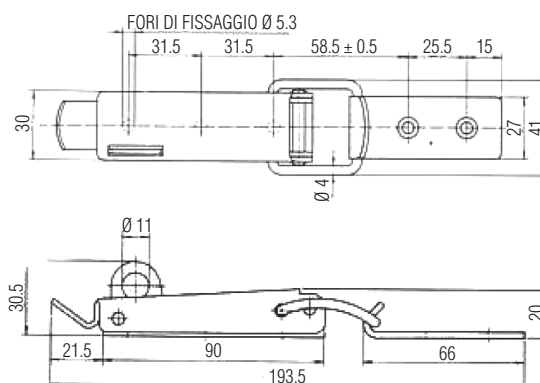

Articolo	Carico max lavoro	Carico max tensione
700M	1500N	3000N

Dimensioni in mm

Art. 700 N

CHIUSURA A LEVA INOX CON PORTALUCCHETTO

AISI 304

Articolo	Carico max lavoro	Carico max tensione
700N	1500N	3000N

Dimensioni in mm

Art. 700 P

CHIUSURA A LEVA INOX

AISI 304

Articolo	Carico max lavoro	Carico max tensione
700P	2000N	4000N

Dimensioni in mm

Art. 700 Q

CHIUSURA A LEVA INOX CON PORTALUCCHETTO

Articolo	Carico max lavoro	Carico max tensione
700Q	2000N	4000N

Dimensioni in mm

Art. 700 R

CHIUSURA A LEVA INOX CON ARRESTO DI SICUREZZA

Articolo	Carico max lavoro	Carico max tensione
700R	2000N	4000N

Dimensioni in mm

Art. 700 S

CHIUSURA A LEVA INOX

Articolo	Carico max lavoro	Carico max tensione
• 700S	2000N	4000N

Dimensioni in mm

• A richiesta

Art. 700 T

CHIUSURA A LEVA INOX

AISI 304

Articolo	Carico max lavoro	Carico max tensione
• 700T	1500N	3000N

Dimensioni in mm
• A richiesta

Art. 700 U