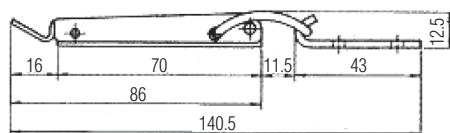

Dimensioni in mm

Art. 700 L

CHIUSURA A LEVA INOX CON TRAZIONE COMPENSATA

Articolo	Carico max lavoro	Carico max tensione
700L	500N	1500N

Dimensioni in mm

Art. 700 M

CHIUSURA A LEVA INOX

AISI 304

Articolo	Carico max lavoro	Carico max tensione
700M	1500N	3000N

Dimensioni in mm

Art. 700 N

CHIUSURA A LEVA INOX CON PORTALUCCHETTO

AISI 304

Articolo	Carico max lavoro	Carico max tensione
700N	1500N	3000N

Dimensioni in mm

Art. 700 P

CHIUSURA A LEVA INOX

AISI 304

Articolo	Carico max lavoro	Carico max tensione
700P	2000N	4000N

Dimensioni in mm

Art. 700 Q

CHIUSURA A LEVA INOX CON PORTALUCCHETTO

Articolo	Carico max lavoro	Carico max tensione
700Q	2000N	4000N