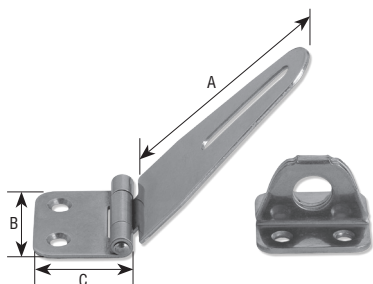

Art. 690
CHIUSURE PORTALUCCHETTO INOX

Articolo	A	B	C	SP	Nr.Fori	Ø Fori	Gr/pz
690A	80	37	30	1.5	6	3.5	70

Dimensioni in mm

CHIUSURE A LEVA INOX
Art. 692
CHIUSURE PORTALUCCHETTO INOX

Articolo	A	B	C	SP	Nr.Fori	Ø Fori	Gr/pz
692A	105	50	35	2	7	4.5	180

Dimensioni in mm

Art. 694
CHIUSURE PORTALUCCHETTO INOX

Articolo	A	B	C	SP	Nr.Fori	Ø Fori	Gr/pz
694A	100	100	35	2	6	4.5	130

Dimensioni in mm

Art. 696

CHIUSURE INOX PER CASSE PORTALUCCHETTO

Articolo	A	B	Nr.Fori	Ø Fori	Gr/pz
696A	109	36	2	4	83