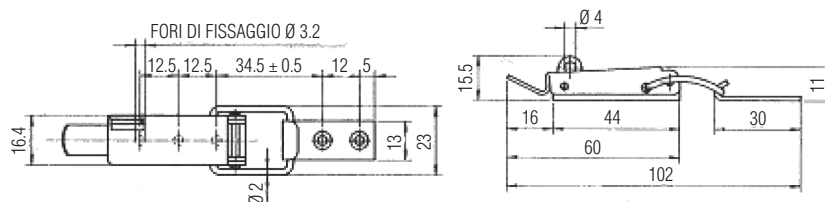

Dimensioni in mm

Art. 700 E

CHIUSURA A LEVA INOX

Articolo	Carico max lavoro	Carico max tensione
700E	550N	1500N

Dimensioni in mm

Art. 700 F

CHIUSURA A LEVA INOX CON PORTA LUCCHETTO

Articolo	Carico max lavoro	Carico max tensione
700F	550N	1500N

Dimensioni in mm

Art. 700 G

CHIUSURA A LEVA INOX CON MOLLA DI SICUREZZA

AISI 304

Articolo	Carico max lavoro	Carico max tensione
700G	550N	1500N

Dimensioni in mm

Art. 700 H

CHIUSURA A LEVA INOX

AISI 304

Articolo	Carico max lavoro	Carico max tensione
700H	400N	1000N

Dimensioni in mm

Art. 700 I

CHIUSURA A LEVA INOX REGOLABILE

AISI 304

Articolo	Carico max lavoro	Carico max tensione
700I	110N	2500N

Dimensioni in mm