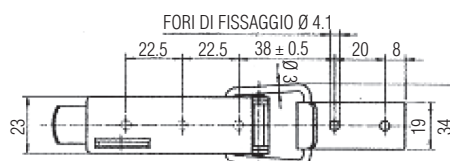

Dimensioni in mm

Art. 700 L

CHIUSURA A LEVA INOX CON TRAZIONE COMPENSATA

Articolo	Carico max lavoro	Carico max tensione
700L	500N	1500N

Dimensioni in mm

Art. 700 M

CHIUSURA A LEVA INOX

AISI 304

Articolo	Carico max lavoro	Carico max tensione
700M	1500N	3000N

Dimensioni in mm

Art. 700 N

CHIUSURA A LEVA INOX CON PORTALUCCHETTO

AISI 304

Articolo	Carico max lavoro	Carico max tensione
700N	1500N	3000N

Dimensioni in mm

Art. 700 P

CHIUSURA A LEVA INOX

AISI 304

Articolo	Carico max lavoro	Carico max tensione
700P	2000N	4000N

Dimensioni in mm

Art. 700 Q

CHIUSURA A LEVA INOX CON PORTALUCCHETTO

Articolo	Carico max lavoro	Carico max tensione
700Q	2000N	4000N

Dimensioni in mm

Art. 700 R

CHIUSURA A LEVA INOX CON ARRESTO DI SICUREZZA

Articolo	Carico max lavoro	Carico max tensione
700R	2000N	4000N

Dimensioni in mm

Art. 700 S

CHIUSURA A LEVA INOX

Articolo	Carico max lavoro	Carico max tensione
• 700S	2000N	4000N