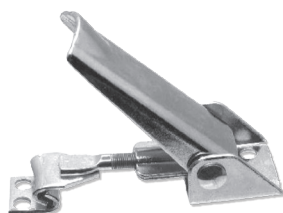

Art. 700 U

CHIUSURA A LEVA INOX

AISI 304