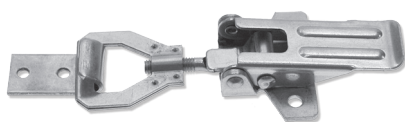

AISI 304

Articolo	Carico max lavoro	Carico max tensione
700H	400N	1000N

Dimensioni in mm

Art. 700 I

CHIUSURA A LEVA INOX REGOLABILE

AISI 304

Articolo	Carico max lavoro	Carico max tensione
700I	110N	2500N

Dimensioni in mm