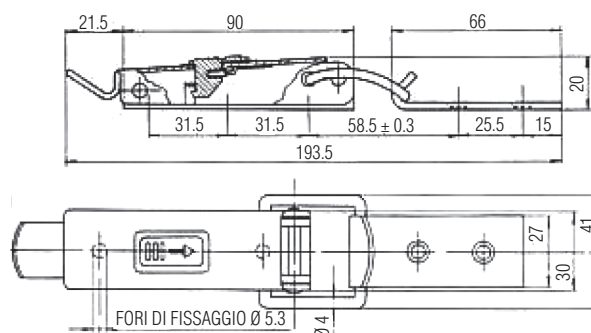

Dimensioni in mm

Art. 700 R

CHIUSURA A LEVA INOX CON ARRESTO DI SICUREZZA

Articolo	Carico max lavoro	Carico max tensione
700R	2000N	4000N

Dimensioni in mm

Art. 700 S

CHIUSURA A LEVA INOX

Articolo	Carico max lavoro	Carico max tensione
• 700S	2000N	4000N

Dimensioni in mm

• A richiesta

Art. 700 T

CHIUSURA A LEVA INOX

AISI 304

Articolo	Carico max lavoro	Carico max tensione
• 700T	1500N	3000N

Dimensioni in mm
• A richiesta

Art. 700 U