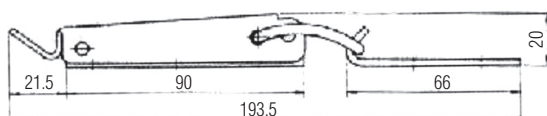

Dimensioni in mm

Art. 700 L

CHIUSURA A LEVA INOX CON TRAZIONE COMPENSATA

Articolo	Carico max lavoro	Carico max tensione
700L	500N	1500N

Dimensioni in mm

Art. 700 M

CHIUSURA A LEVA INOX

AISI 304

Articolo	Carico max lavoro	Carico max tensione
700M	1500N	3000N

Dimensioni in mm

Art. 700 N

CHIUSURA A LEVA INOX CON PORTALUCCHETTO

AISI 304

Articolo	Carico max lavoro	Carico max tensione
700N	1500N	3000N

Dimensioni in mm

Art. 700 P

CHIUSURA A LEVA INOX

AISI 304

Articolo	Carico max lavoro	Carico max tensione
700P	2000N	4000N

Dimensioni in mm

Art. 700 Q

CHIUSURA A LEVA INOX CON PORTALUCCHETTO

Articolo	Carico max lavoro	Carico max tensione
700Q	2000N	4000N