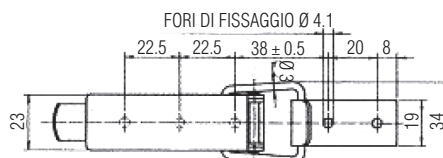

Dimensioni in mm

Art. 700 L

CHIUSURA A LEVA INOX CON TRAZIONE COMPENSATA

Articolo	Carico max lavoro	Carico max tensione
700L	500N	1500N

Dimensioni in mm

Art. 700 M

CHIUSURA A LEVA INOX

AISI 304

Articolo	Carico max lavoro	Carico max tensione
700M	1500N	3000N

Dimensioni in mm

Art. 700 N

CHIUSURA A LEVA INOX CON PORTALUCCHETTO

AISI 304

Articolo	Carico max lavoro	Carico max tensione
700N	1500N	3000N

Dimensioni in mm