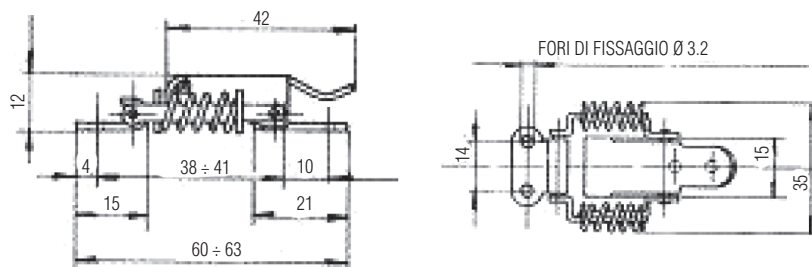

Dimensioni in mm

Art. 700 L

CHIUSURA A LEVA INOX CON TRAZIONE COMPENSATA

Articolo	Carico max lavoro	Carico max tensione
700L	500N	1500N

Dimensioni in mm

Art. 700 M

CHIUSURA A LEVA INOX

AISI 304