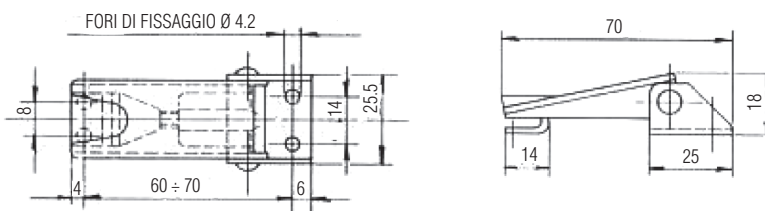

Dimensioni in mm

Art. 700 R

CHIUSURA A LEVA INOX CON ARRESTO DI SICUREZZA

Articolo	Carico max lavoro	Carico max tensione
700R	2000N	4000N

Dimensioni in mm

Art. 700 S

CHIUSURA A LEVA INOX

Articolo	Carico max lavoro	Carico max tensione
• 700S	2000N	4000N

Dimensioni in mm

• A richiesta

Art. 700 T

CHIUSURA A LEVA INOX

AISI 304

Articolo	Carico max lavoro	Carico max tensione
• 700T	1500N	3000N

Dimensioni in mm
• A richiesta

Art. 700 U

CHIUSURA A LEVA INOX

AISI 304

Articolo	Carico max lavoro	Carico max tensione
• 700U	1000N	2000N

Dimensioni in mm
• A richiesta

Art. 700 V

CHIUSURA A LEVA INOX CON PORTALUCCHETTO

AISI 304

Articolo	Carico max lavoro	Carico max tensione
• 700V	1000N	2000N