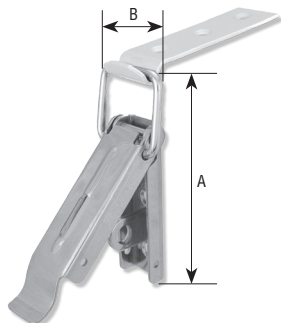

Art. 690
CHIUSURE PORTALUCCHETTO INOX

Articolo	A	B	C	SP	Nr.Fori	Ø Fori	Gr/pz
690A	80	37	30	1.5	6	3.5	70

Dimensioni in mm

CHIUSURE A LEVA INOX
Art. 692
CHIUSURE PORTALUCCHETTO INOX

Articolo	A	B	C	SP	Nr.Fori	Ø Fori	Gr/pz
692A	105	50	35	2	7	4.5	180

Dimensioni in mm

Art. 694
CHIUSURE PORTALUCCHETTO INOX

Articolo	A	B	C	SP	Nr.Fori	Ø Fori	Gr/pz
694A	100	100	35	2	6	4.5	130

Dimensioni in mm

Art. 696

CHIUSURE INOX PER CASSE PORTALUCCHETTO

Articolo	A	B	Nr.Fori	Ø Fori	Gr/pz
696A	109	36	2	4	83

Dimensioni in mm

Art. 697

RISCONTRO INOX PER CHIUSURE

Articolo	A	B	SP	Nr.Fori	Ø Fori	Gr/pz
697A	35	35	2	4	3.5	45

Dimensioni in mm

Art. 698

GANCI INOX PER CHIUSURE PER CASSE (solo gancio)

Articolo	A	B	SP	Nr.Fori	Ø Fori	Gr/pz
698A	83	25	2	3	4.5	32