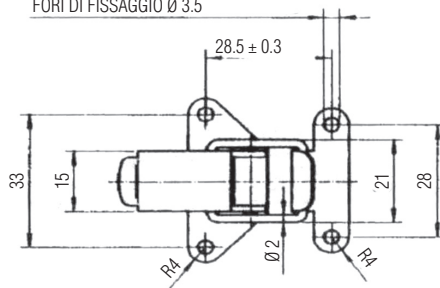

Dimensioni in mm

Art. 697

RISCONTRO INOX PER CHIUSURE

Articolo	A	B	SP	Nr.Fori	Ø Fori	Gr/pz
697A	35	35	2	4	3.5	45

Dimensioni in mm

Art. 698

GANCI INOX PER CHIUSURE PER CASSE (solo gancio)

Articolo	A	B	SP	Nr.Fori	Ø Fori	Gr/pz
698A	83	25	2	3	4.5	32

Dimensioni in mm

Art. 700 A

CHIUSURA A LEVA INOX

AISI 304

Articolo	Carico max lavoro	Carico max tensione
700A	550N	1500N

Dimensioni in mm

FORI DI FISSAGGIO Ø 3.5

Art. 700 B

CHIUSURA A LEVA INOX

AISI 304

Articolo	Carico max lavoro	Carico max tensione
700B	550N	1500N

Dimensioni in mm

FORI DI FISSAGGIO Ø 3.2

Art. 700 C

CHIUSURA A LEVA INOX

AISI 304