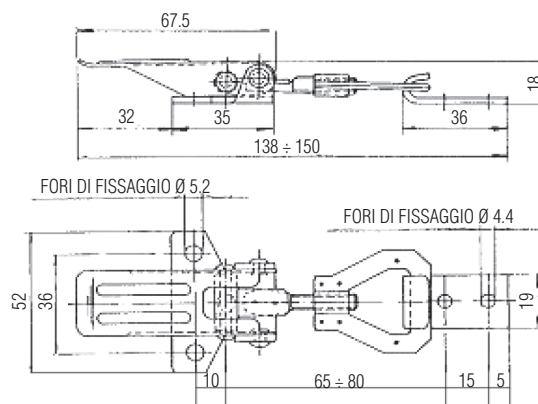

Dimensioni in mm

Art. 700 G

CHIUSURA A LEVA INOX CON MOLLA DI SICUREZZA

AISI 304

Articolo	Carico max lavoro	Carico max tensione
700G	550N	1500N

Dimensioni in mm

Art. 700 H

CHIUSURA A LEVA INOX

AISI 304

Articolo	Carico max lavoro	Carico max tensione
700H	400N	1000N

Dimensioni in mm

Art. 700 I

CHIUSURA A LEVA INOX REGOLABILE

AISI 304

Articolo	Carico max lavoro	Carico max tensione
700I	110N	2500N

Dimensioni in mm

Art. 700 X

CHIUSURA A LEVA INOX REGOLABILE CON ARRESTO DI SICUREZZA

Articolo	Carico max lavoro	Carico max tensione
700X	1100N	2500N

Dimensioni in mm

Art. 700J

CHIUSURA A LEVA INOX CON PORTALUCCHETTO

Articolo	A	B	C	Ø
700J	72	35	24	6.5