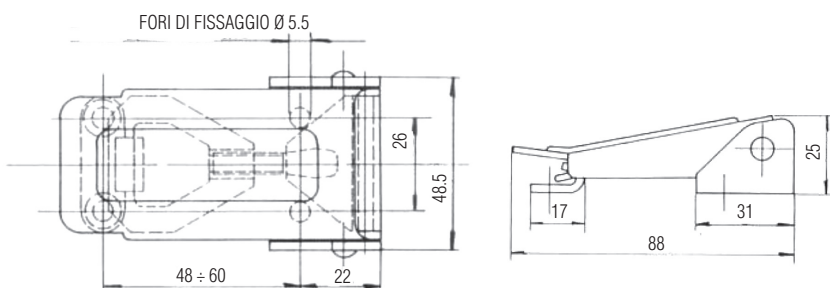

Dimensioni in mm

Art. 700 R

CHIUSURA A LEVA INOX CON ARRESTO DI SICUREZZA

Articolo	Carico max lavoro	Carico max tensione
700R	2000N	4000N

Dimensioni in mm

Art. 700 S

CHIUSURA A LEVA INOX

Articolo	Carico max lavoro	Carico max tensione
• 700S	2000N	4000N

Dimensioni in mm

• A richiesta

Art. 700 T

CHIUSURA A LEVA INOX

AISI 304

Articolo	Carico max lavoro	Carico max tensione
• 700T	1500N	3000N

Dimensioni in mm
• A richiesta

Art. 700 U

CHIUSURA A LEVA INOX

AISI 304

Articolo	Carico max lavoro	Carico max tensione
• 700U	1000N	2000N

Dimensioni in mm
• A richiesta

Art. 700 V

CHIUSURA A LEVA INOX CON PORTALUCCHETTO

AISI 304

Articolo	Carico max lavoro	Carico max tensione
• 700V	1000N	2000N