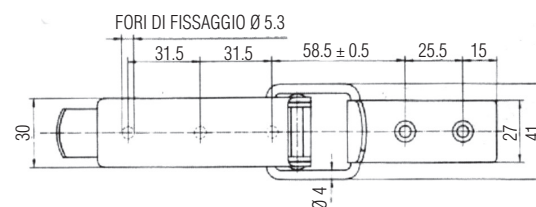

Dimensioni in mm

Art. 700 L

CHIUSURA A LEVA INOX CON TRAZIONE COMPENSATA

Articolo	Carico max lavoro	Carico max tensione
700L	500N	1500N

Dimensioni in mm

Art. 700 M

CHIUSURA A LEVA INOX

AISI 304

Articolo	Carico max lavoro	Carico max tensione
700M	1500N	3000N

Dimensioni in mm

Art. 700 N

CHIUSURA A LEVA INOX CON PORTALUCCHETTO

AISI 304

Articolo	Carico max lavoro	Carico max tensione
700N	1500N	3000N

Dimensioni in mm

Art. 700 P

CHIUSURA A LEVA INOX

AISI 304

Articolo	Carico max lavoro	Carico max tensione
700P	2000N	4000N

Dimensioni in mm

Art. 700 Q

CHIUSURA A LEVA INOX CON PORTALUCCHETTO

Articolo	Carico max lavoro	Carico max tensione
700Q	2000N	4000N

Dimensioni in mm

Art. 700 R

CHIUSURA A LEVA INOX CON ARRESTO DI SICUREZZA

Articolo	Carico max lavoro	Carico max tensione
700R	2000N	4000N

Dimensioni in mm

Art. 700 S

CHIUSURA A LEVA INOX

Articolo	Carico max lavoro	Carico max tensione
• 700S	2000N	4000N