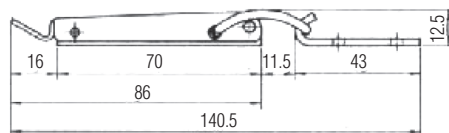

Art. 700 X

CHIUSURA A LEVA INOX REGOLABILE CON ARRESTO DI SICUREZZA

Articolo	Carico max lavoro	Carico max tensione
700X	1100N	2500N

Dimensioni in mm

Art. 700J

CHIUSURA A LEVA INOX CON PORTALUCCHETTO

Articolo	A	B	C	Ø
700J	72	35	24	6.5

Dimensioni in mm

Art. 700 L

CHIUSURA A LEVA INOX CON TRAZIONE COMPENSATA

Articolo	Carico max lavoro	Carico max tensione
700L	500N	1500N

Dimensioni in mm

Art. 700 M

CHIUSURA A LEVA INOX

AISI 304

Articolo	Carico max lavoro	Carico max tensione
700M	1500N	3000N

Dimensioni in mm

Art. 700 N

CHIUSURA A LEVA INOX CON PORTALUCCHETTO

AISI 304

Articolo	Carico max lavoro	Carico max tensione
700N	1500N	3000N

Dimensioni in mm