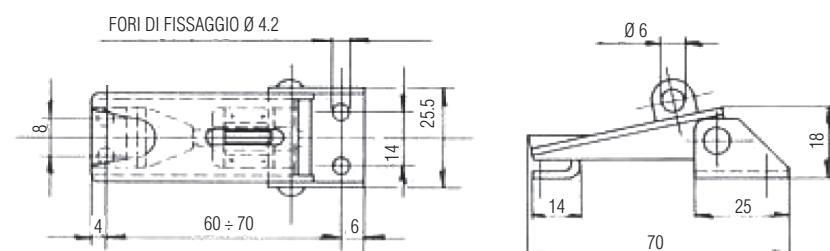

Dimensioni in mm

• A richiesta

Art. 700 T

CHIUSURA A LEVA INOX

AISI 304

Articolo	Carico max lavoro	Carico max tensione
• 700T	1500N	3000N

Dimensioni in mm
• A richiesta

Art. 700 U

CHIUSURA A LEVA INOX

AISI 304

Articolo	Carico max lavoro	Carico max tensione
• 700U	1000N	2000N

Dimensioni in mm
• A richiesta

Art. 700 V

CHIUSURA A LEVA INOX CON PORTALUCCHETTO

AISI 304

Articolo	Carico max lavoro	Carico max tensione
• 700V	1000N	2000N

Dimensioni in mm
• A richiesta

Art. 700 Z

CHIUSURA A LEVA INOX CON MOLLA DI SICUREZZA

Articolo	Carico max lavoro	Carico max tensione
• 700Z	1000N	2000N

Dimensioni in mm
• A richiesta

Art. 700 K

CHIUSURA A LEVA INOX