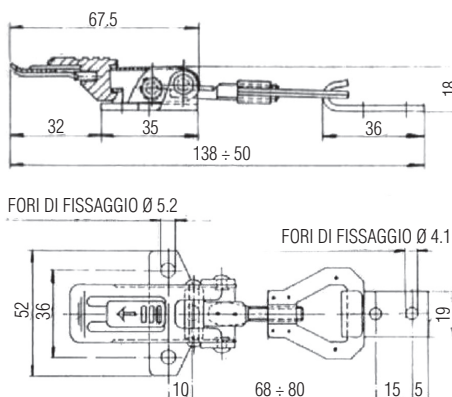

Dimensioni in mm

Art. 700 G

CHIUSURA A LEVA INOX CON MOLLA DI SICUREZZA

AISI 304

Articolo	Carico max lavoro	Carico max tensione
700G	550N	1500N

Dimensioni in mm

Art. 700 H

CHIUSURA A LEVA INOX

AISI 304

Articolo	Carico max lavoro	Carico max tensione
700H	400N	1000N

Dimensioni in mm

Art. 700 I

CHIUSURA A LEVA INOX REGOLABILE

AISI 304

Articolo	Carico max lavoro	Carico max tensione
700I	110N	2500N

Dimensioni in mm

Art. 700 X

CHIUSURA A LEVA INOX REGOLABILE CON ARRESTO DI SICUREZZA

Articolo	Carico max lavoro	Carico max tensione
700X	1100N	2500N

Dimensioni in mm

Art. 700J

CHIUSURA A LEVA INOX CON PORTALUCCHETTO

Articolo	A	B	C	Ø
700J	72	35	24	6.5