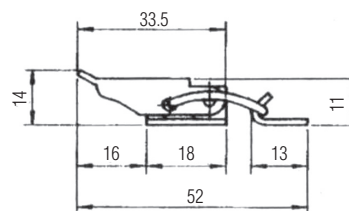

Dimensioni in mm

Art. 694
CHIUSURE PORTALUCCHETTO INOX

Articolo	A	B	C	SP	Nr.Fori	Ø Fori	Gr/pz
694A	100	100	35	2	6	4.5	130

Dimensioni in mm

Art. 696

CHIUSURE INOX PER CASSE PORTALUCCHETTO

Articolo	A	B	Nr.Fori	Ø Fori	Gr/pz
696A	109	36	2	4	83

Dimensioni in mm

Art. 697

RISCONTRO INOX PER CHIUSURE

Articolo	A	B	SP	Nr.Fori	Ø Fori	Gr/pz
697A	35	35	2	4	3.5	45

Dimensioni in mm

Art. 698

GANCI INOX PER CHIUSURE PER CASSE (solo gancio)

Articolo	A	B	SP	Nr.Fori	Ø Fori	Gr/pz
698A	83	25	2	3	4.5	32

Dimensioni in mm

Art. 700 A

CHIUSURA A LEVA INOX

AISI 304

Articolo	Carico max lavoro	Carico max tensione
700A	550N	1500N

Dimensioni in mm

FORI DI FISSAGGIO Ø 3.5

Art. 700 B

Articolo	Carico max lavoro	Carico max tensione
700C	1000N	2500N

Dimensioni in mm

FORI DI FISSAGGIO Ø 4.1

Art. 700 D

CHIUSURA A LEVA INOX CON PORTA LUCCHETTO

Articolo	Carico max lavoro	Carico max tensione
700D	1000N	2500N