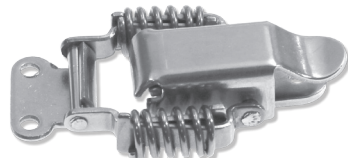

Art. 700 L

CHIUSURA A LEVA INOX CON TRAZIONE COMPENSATA