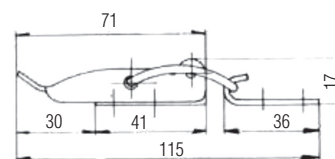

Dimensioni in mm

Art. 700 A

CHIUSURA A LEVA INOX

AISI 304

Articolo	Carico max lavoro	Carico max tensione
700A	550N	1500N

Dimensioni in mm

FORI DI FISSAGGIO Ø 3.5

Art. 700 B

CHIUSURA A LEVA INOX

AISI 304

Articolo	Carico max lavoro	Carico max tensione
700B	550N	1500N

Dimensioni in mm

FORI DI FISSAGGIO Ø 3.2

Art. 700 C

CHIUSURA A LEVA INOX

AISI 304

Articolo	Carico max lavoro	Carico max tensione
700C	1000N	2500N

Dimensioni in mm

FORI DI FISSAGGIO Ø 4.1

Art. 700 D

CHIUSURA A LEVA INOX CON PORTA LUCCHETTO

Articolo	Carico max lavoro	Carico max tensione
700D	1000N	2500N

Dimensioni in mm

Art. 700 E

CHIUSURA A LEVA INOX

Articolo	Carico max lavoro	Carico max tensione
700E	550N	1500N

Dimensioni in mm

Art. 700 F

CHIUSURA A LEVA INOX CON PORTA LUCCHETTO

Articolo	Carico max lavoro	Carico max tensione
700F	550N	1500N