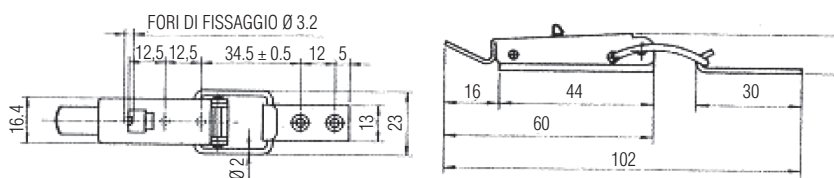

Dimensioni in mm

Art. 700 E

CHIUSURA A LEVA INOX

Articolo	Carico max lavoro	Carico max tensione
700E	550N	1500N

Dimensioni in mm

Art. 700 F

CHIUSURA A LEVA INOX CON PORTA LUCCHETTO

Articolo	Carico max lavoro	Carico max tensione
700F	550N	1500N

Dimensioni in mm

Art. 700 G

CHIUSURA A LEVA INOX CON MOLLA DI SICUREZZA

AISI 304

Articolo	Carico max lavoro	Carico max tensione
700G	550N	1500N

Dimensioni in mm

Art. 700 H

CHIUSURA A LEVA INOX

AISI 304

Articolo	Carico max lavoro	Carico max tensione
700H	400N	1000N

Dimensioni in mm

Art. 700 I

CHIUSURA A LEVA INOX REGOLABILE

AISI 304

Articolo	Carico max lavoro	Carico max tensione
700I	110N	2500N

Dimensioni in mm